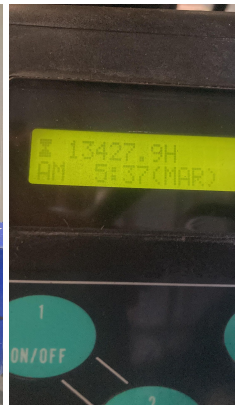

Ocasión

Inicio > Ocasión

3075 NISSAN Q02L25CU

CARRETILLA

REFERENCIA:	3075
MARCA:	NISSAN
MODELO:	Q02L25CU
TIPO:	CARRETILLA
MOTOR:	BATERIAS
CAPACIDAD:	2500 kg.
ALTURA DE ELEVACIÓN:	6000 mm.
MASTIL:	-
ELEVACIÓN LIBRE:	S
REPLEGADO:	2590 mm.
CARRETILLA DE 3 O 4 RUEDAS:	4
HORQUILLAS:	1150 X 550 (Europea 1150)
ACCESORIOS:	BATERIA NUEVA + DESPLAZADOR LATERAL
DATOS BATERIA V/AH:	80V 4PZS500A