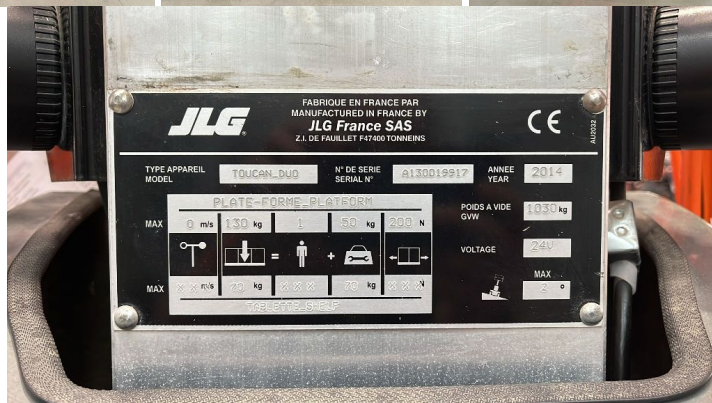

Ocasión

Inicio > Ocasión

2648 JLG TOUCAN DUO PLATAFORMA ELEVADORA

REFERENCIA:	2648
MARCA:	JLG
MODELO:	TOUCAN DUO
TIPO:	PLATAFORMA ELEVADORA
MOTOR:	BATERIAS
CAPACIDAD:	-
ALTURA DE ELEVACIÓN:	-
MASTIL:	-
ELEVACIÓN LIBRE:	-
REPLEGADO:	-
CARRETILLA DE 3 O 4 RUEDAS:	-
HORQUILLAS:	-
ACCESORIOS:	-
DATOS BATERIA V/AH:	-