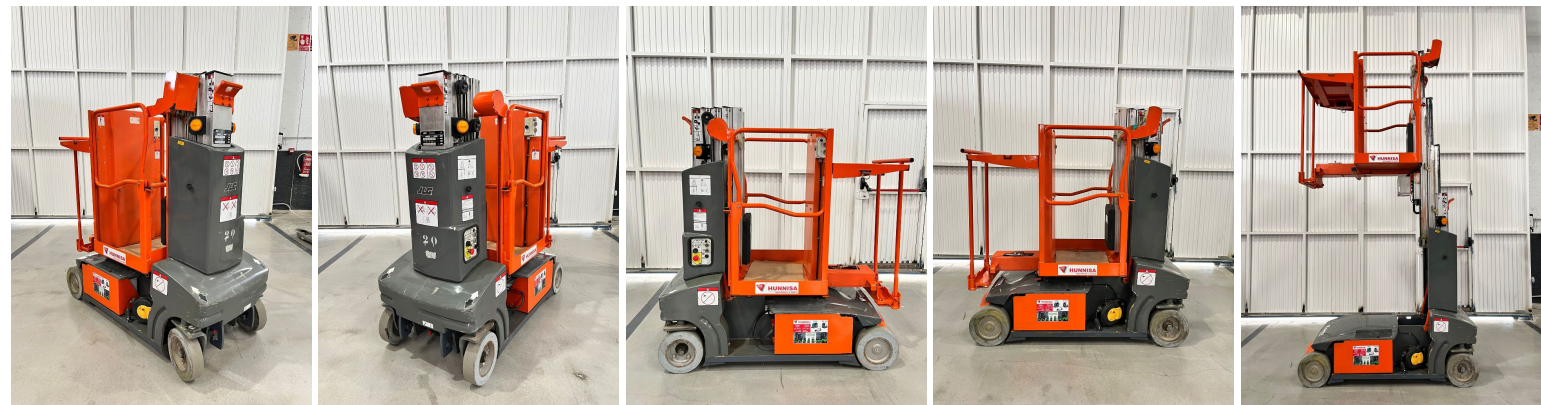

Ocasión

Inicio > Ocasión

2648 JLG TOUCAN DUO PLATAFORMA ELEVADORA

REFERENCIA:	2648
MARCA:	JLG
MODELO:	TOUCAN DUO
TIPO:	PLATAFORMA ELEVADORA
MOTOR:	BATERIAS
CAPACIDAD:	-
ALTURA DE ELEVACIÓN:	-
MASTIL:	-
ELEVACIÓN LIBRE:	-
REPLEGADO:	-
CARRETILLA DE 3 O 4 RUEDAS:	-
HORQUILLAS:	-
ACCESORIOS:	-
DATOS BATERIA V/AH:	-