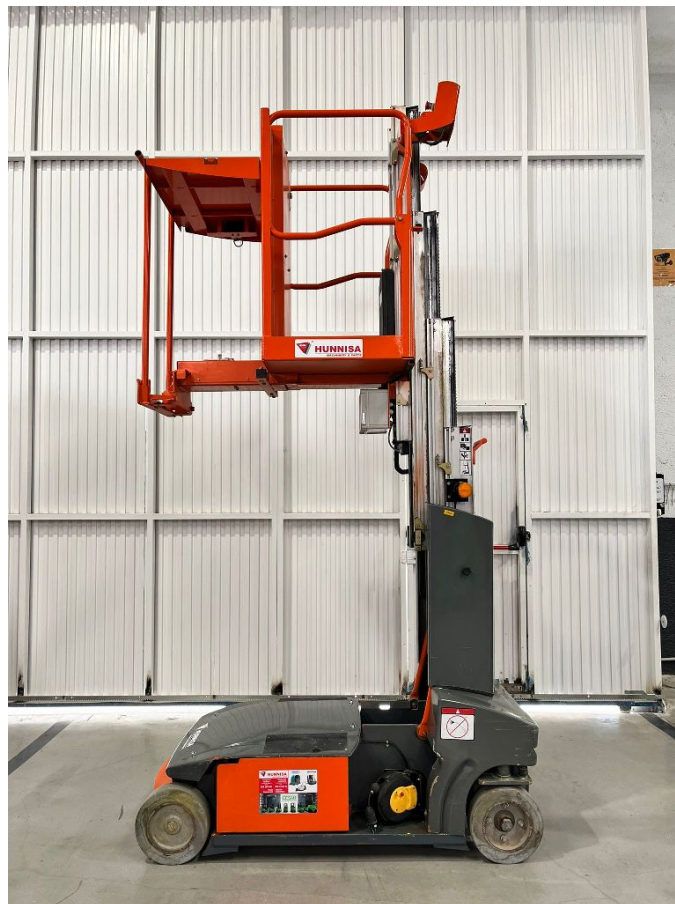

Ocasión

Inicio > Ocasión

2648 JLG TOUCAN DUO PLATAFORMA ELEVADORA

REFERENCIA:	2648
MARCA:	JLG
MODELO:	TOUCAN DUO
TIPO:	PLATAFORMA ELEVADORA
MOTOR:	BATERIAS
CAPACIDAD:	-
ALTURA DE ELEVACIÓN:	-
MASTIL:	-
ELEVACIÓN LIBRE:	-
REPLEGADO:	-
CARRETILLA DE 3 O 4 RUEDAS:	-
HORQUILLAS:	-
ACCESORIOS:	-
DATOS BATERIA V/AH:	-